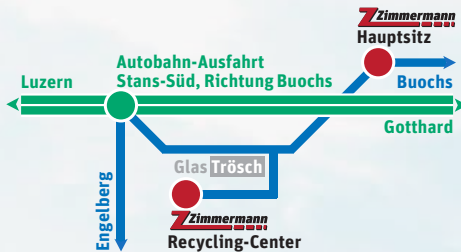

Zimmermann
Transport. Recycling. Demontage.

Zimmermann Umweltlogistik AG
Faden 3, 6374 Buochs
www.zimgroup.ch

**Wir holen und verwerten Ihren Abfall,
umweltgerecht und zuverlässig!**

Telefon 041 624 46 46, info@zimgroup.ch

Recycling-Center Buochs

Stanserstrasse 99, 6374 Buochs
Telefon 041 610 33 66

Öffnungszeiten

Montag bis Freitag:
07.00 bis 12.00 Uhr
13.00 bis 17.30 Uhr

Samstag:
08.00 bis 16.00 Uhr
durchgehend geöffnet

So finden Sie uns

Recycling-Center Alpnach Dorf

Brünigstrasse 64, 6055 Alpnach Dorf
Telefon 041 666 77 77

Öffnungszeiten

Montag bis Freitag:
07.00 bis 12.00 Uhr
13.00 bis 17.30 Uhr

Samstag:
08.00 bis 12.00 Uhr